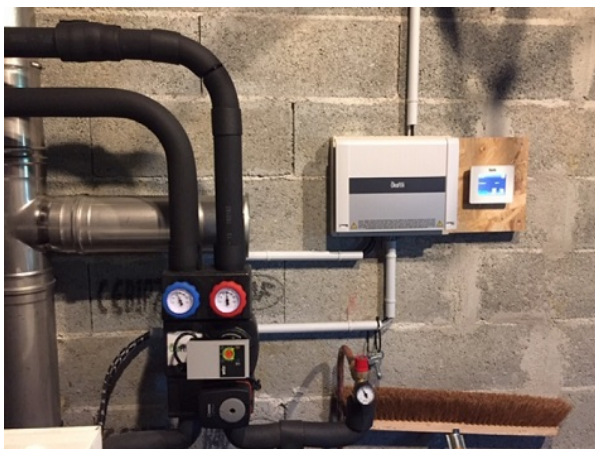

ETS VELLARD. CHAUFFAGE INSTALLATION QUALIBOIS RGE CHAUDIÈRE GRANULÉS DE BOIS EASYPELL / OKOFEN 20KW 47 ET GARONNE.

*Installation Quali Bois RGE.
Nous avons installé une chaudière à granulés modèle EASYPELL 20 KW by Okofen, à chargement manuel trémie de granulés de 165 kg.
Cette chaudière Ökofen Easypell est raccordée à 1 circuit de chauffage pour l'alimentation d'un réseau de radiateurs.
Sa régulation climatique et son thermostat d'ambiance programmable va lui permettre de faire des économies sur l'énergie.*