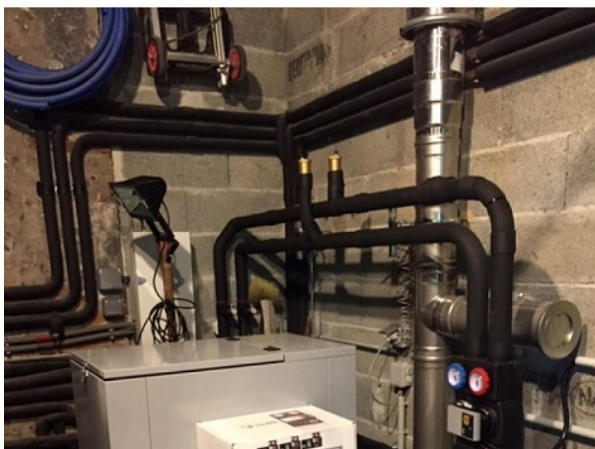

ETS VELLARD. CHAUFFAGE INSTALLATION QUALIBOIS RGE CHAUDIÈRE GRANULÉS DE BOIS EASYPELL / OKOFEN 20KW 47 ET GARONNE.

*Installation Quali Bois RGE.
Nous avons installé une chaudière à granulés modèle EASYPELL 20 KW by Okofen, à chargement manuel trémie de granulés de 165 kg.
Cette chaudière Ökofen Easypell est raccordée à 1 circuit de chauffage pour l'alimentation d'un réseau de radiateurs.
Sa régulation climatique et son thermostat d'ambiance programmable va lui permettre de faire des économies sur l'énergie.*